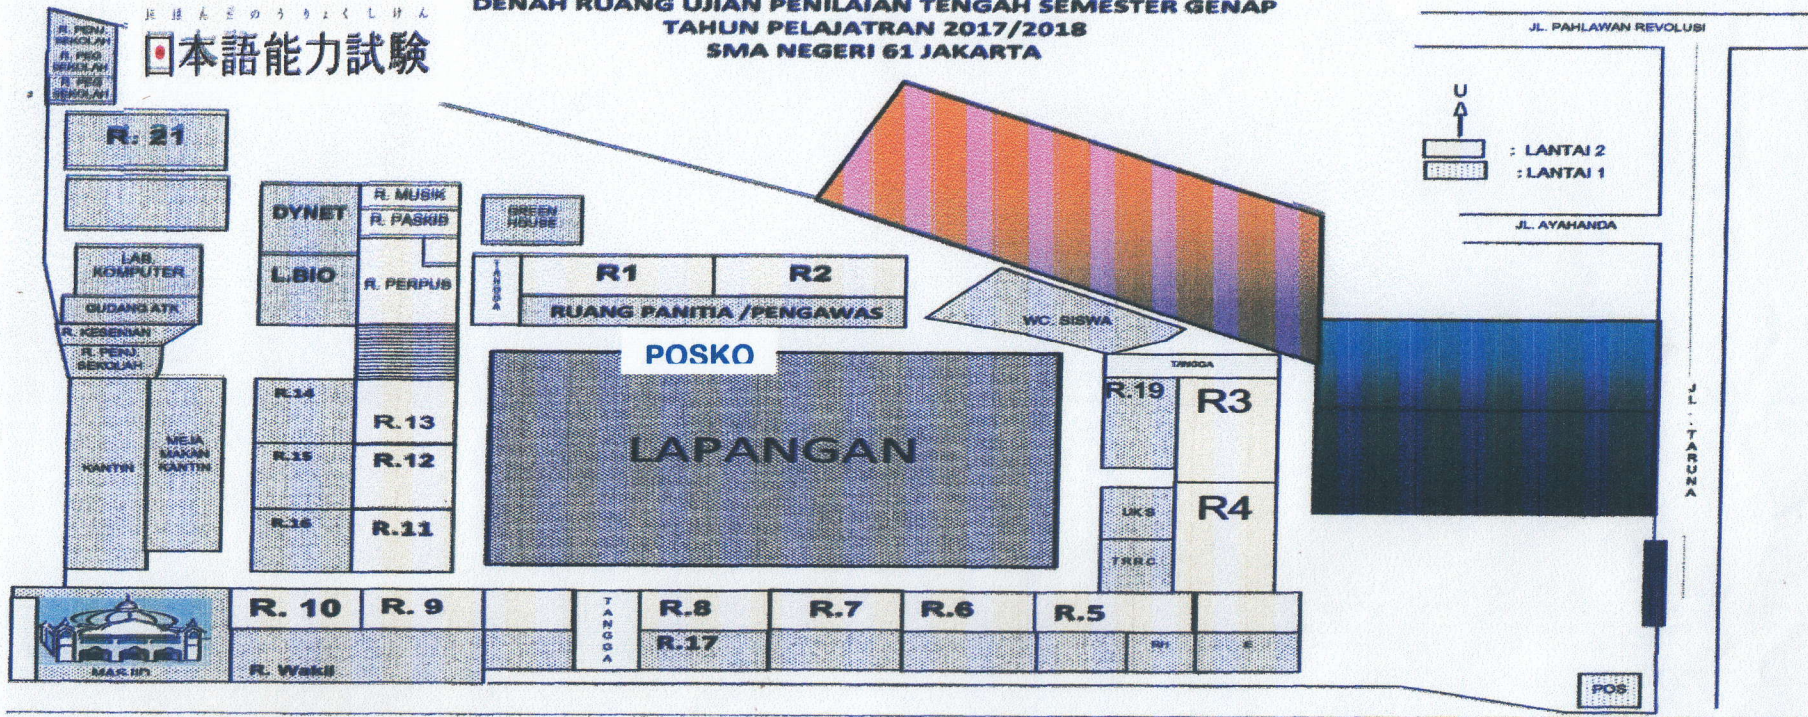

DENAH RUANG UJIAN PENILAIAN TENGAH SEMESTER GENAP  
TAHUN PELAJARAN 2017/2018  
SMA NEGERI 61 JAKARTA

1	R. 1	50925	S/D	50946	Lt. 2
2	R. 2	50947	S/D	50968	Lt. 2
3	R. 3	50969	S/D	50990	Lt. 2
4	R. 4	50991	S/D	51012	Lt. 2
5	R. 5	51013	S/D	51034	Lt. 2
6	R. 6	51035	S/D	51056	Lt. 2
7	R. 7	51057	S/D	51078	Lt. 2
8	R. 8	51079	S/D	51100	Lt. 2

**N 5**

**UNSADA TEST, 2 Desember  
2018**

**POSKO LT. 1**

**RIANG PANITIA/PENGAWAS**

9	R. 9	51101	S/D	51122	Lt. 2
10	R. 10	51123	S/D	51144	Lt. 2
11	R. 11	51145	S/D	51166	Lt. 2
12	R. 12	51167	S/D	51188	Lt. 2
13	R. 13	51189	S/D	51210	Lt. 2
14	R. 14	51211	S/D	51232	Lt. 1
15	R. 15	51233	S/D	51254	Lt. 1
16	R. 16	51255	S/D	51267	Lt. 1