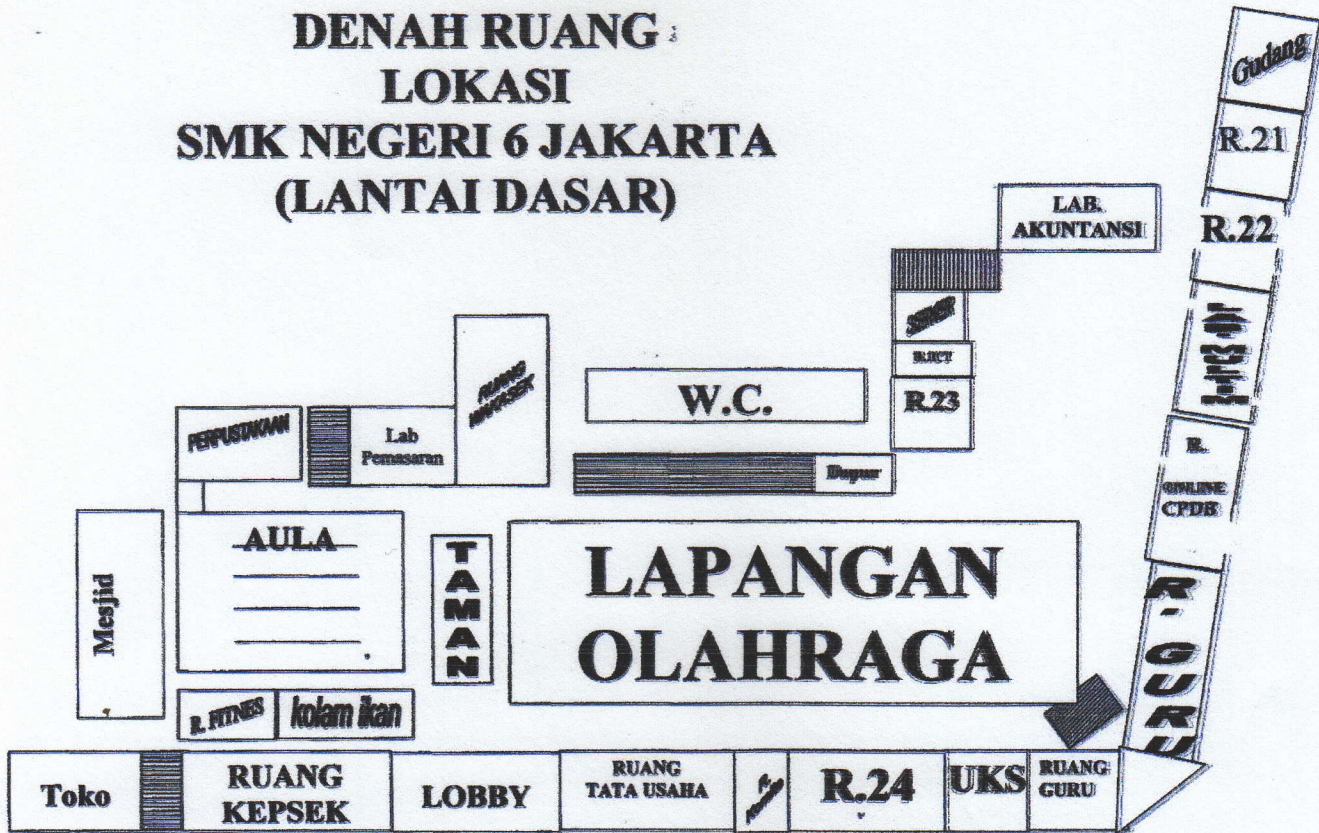

**DENAH RUANG
LOKASI
SMK NEGERI 6 JAKARTA
(LANTAI DASAR)**

21	R. 21	40633	S/D	40652	Lantai Dasar
22	R. 22	40653	S/D	40672	Lantai Dasar
23	R. 23	40673	S/D	40692	Lantai Dasar
24	R. 24	40693	S/D	40712	Lantai Dasar

JLPT-N4

RUANG PANITIA/PENGAWAS

LT. 1 (AULA)

JAKARTA, MINGGU: 2 December 2018