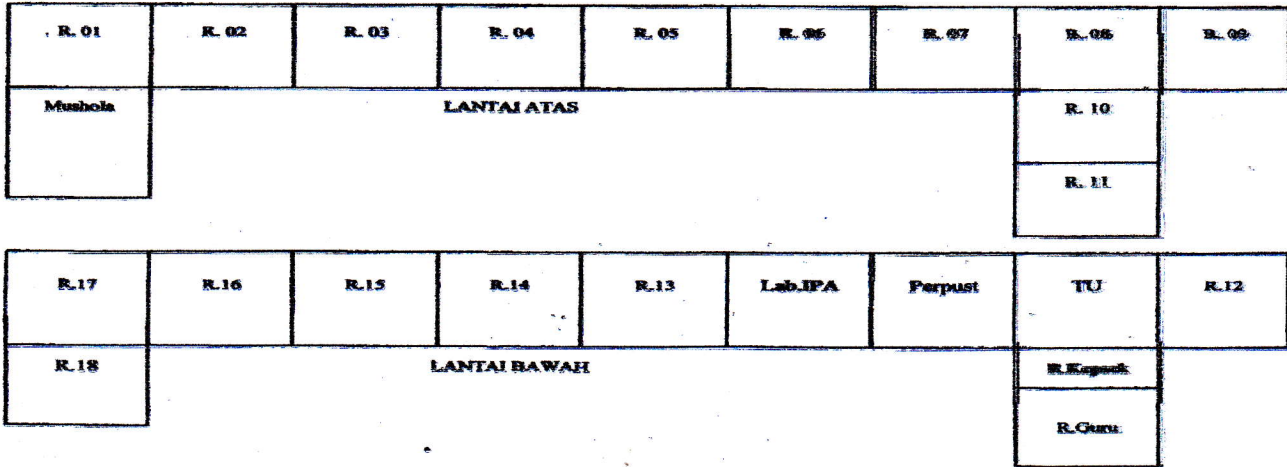

DENAH RUANG KELAS SMAN 82 JAKARTA

SMAN 82

DENAH RUANG UJIAN MASUK BERSAMA PERGURUAN TINGGI NEGERI TAHUN 2015

3 4 5

No	R. No	Kode	S/D	Room	Lantai	No	R. No	Kode	S/D	Room	Lantai
1	R. 01	30981	S/D	31000	Lantai Atas	10	R. 10	31161	S/D	31180	Lantai Atas
2	R. 02	31001	S/D	31020	Lantai Atas	11	R. 11	31181	S/D	31200	Lantai Atas
3	R. 03	31021	S/D	31040	Lantai Atas	12	R. 12	31201	S/D	31220	Lantai Bawah
4	R. 04	31041	S/D	31060	Lantai Atas	13	R. 13	31221	S/D	31240	Lantai Bawah
5	R. 05	31061	S/D	31080	Lantai Atas	14	R. 14	31241	S/D	31260	Lantai Bawah
6	R. 06	31081	S/D	31100	Lantai Atas	15	R. 15	31261	S/D	31280	Lantai Bawah
7	R. 07	31101	S/D	31120	Lantai Atas	16	R. 16	31281	S/D	31300	Lantai Bawah
8	R. 08	31121	S/D	31140	Lantai Atas	17	R. 17	31301	S/D	31320	Lantai Bawah
9	R. 09	31141	S/D	31160	Lantai Atas	18	R. 18	31321	S/D	31329	Lantai Bawah