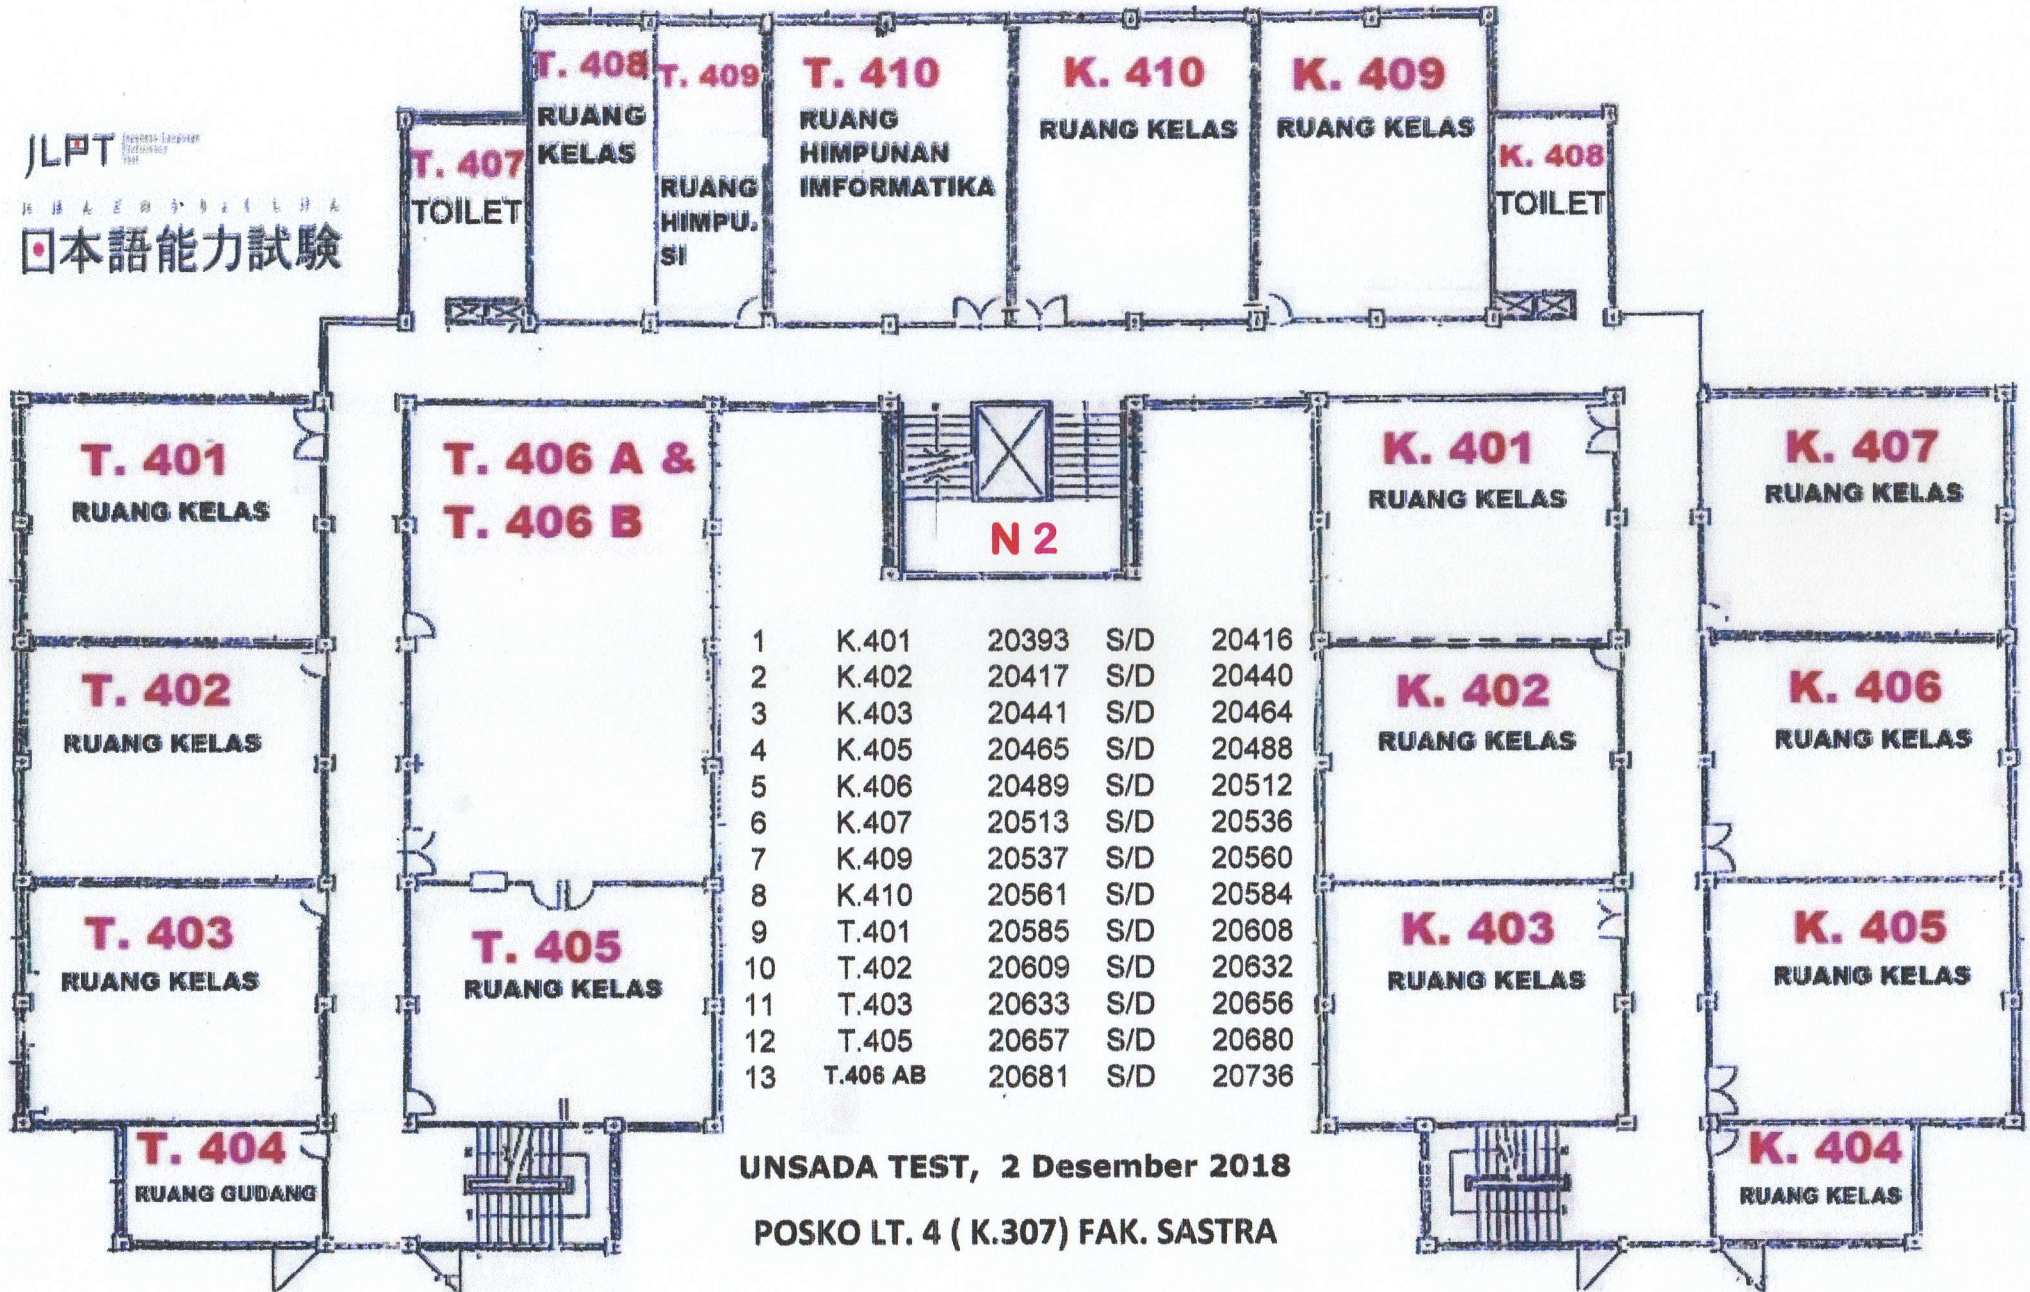

# GEDUNG FAKULTAS TEKNIK & TEKNOLOGI KELAUTAN LT. 4

JLPT Japanese Language Proficiency Test  
 日本語能力試験

UNSADA TEST, 2 Desember 2018

POSKO LT. 4 ( K.307) FAK. SASTRA