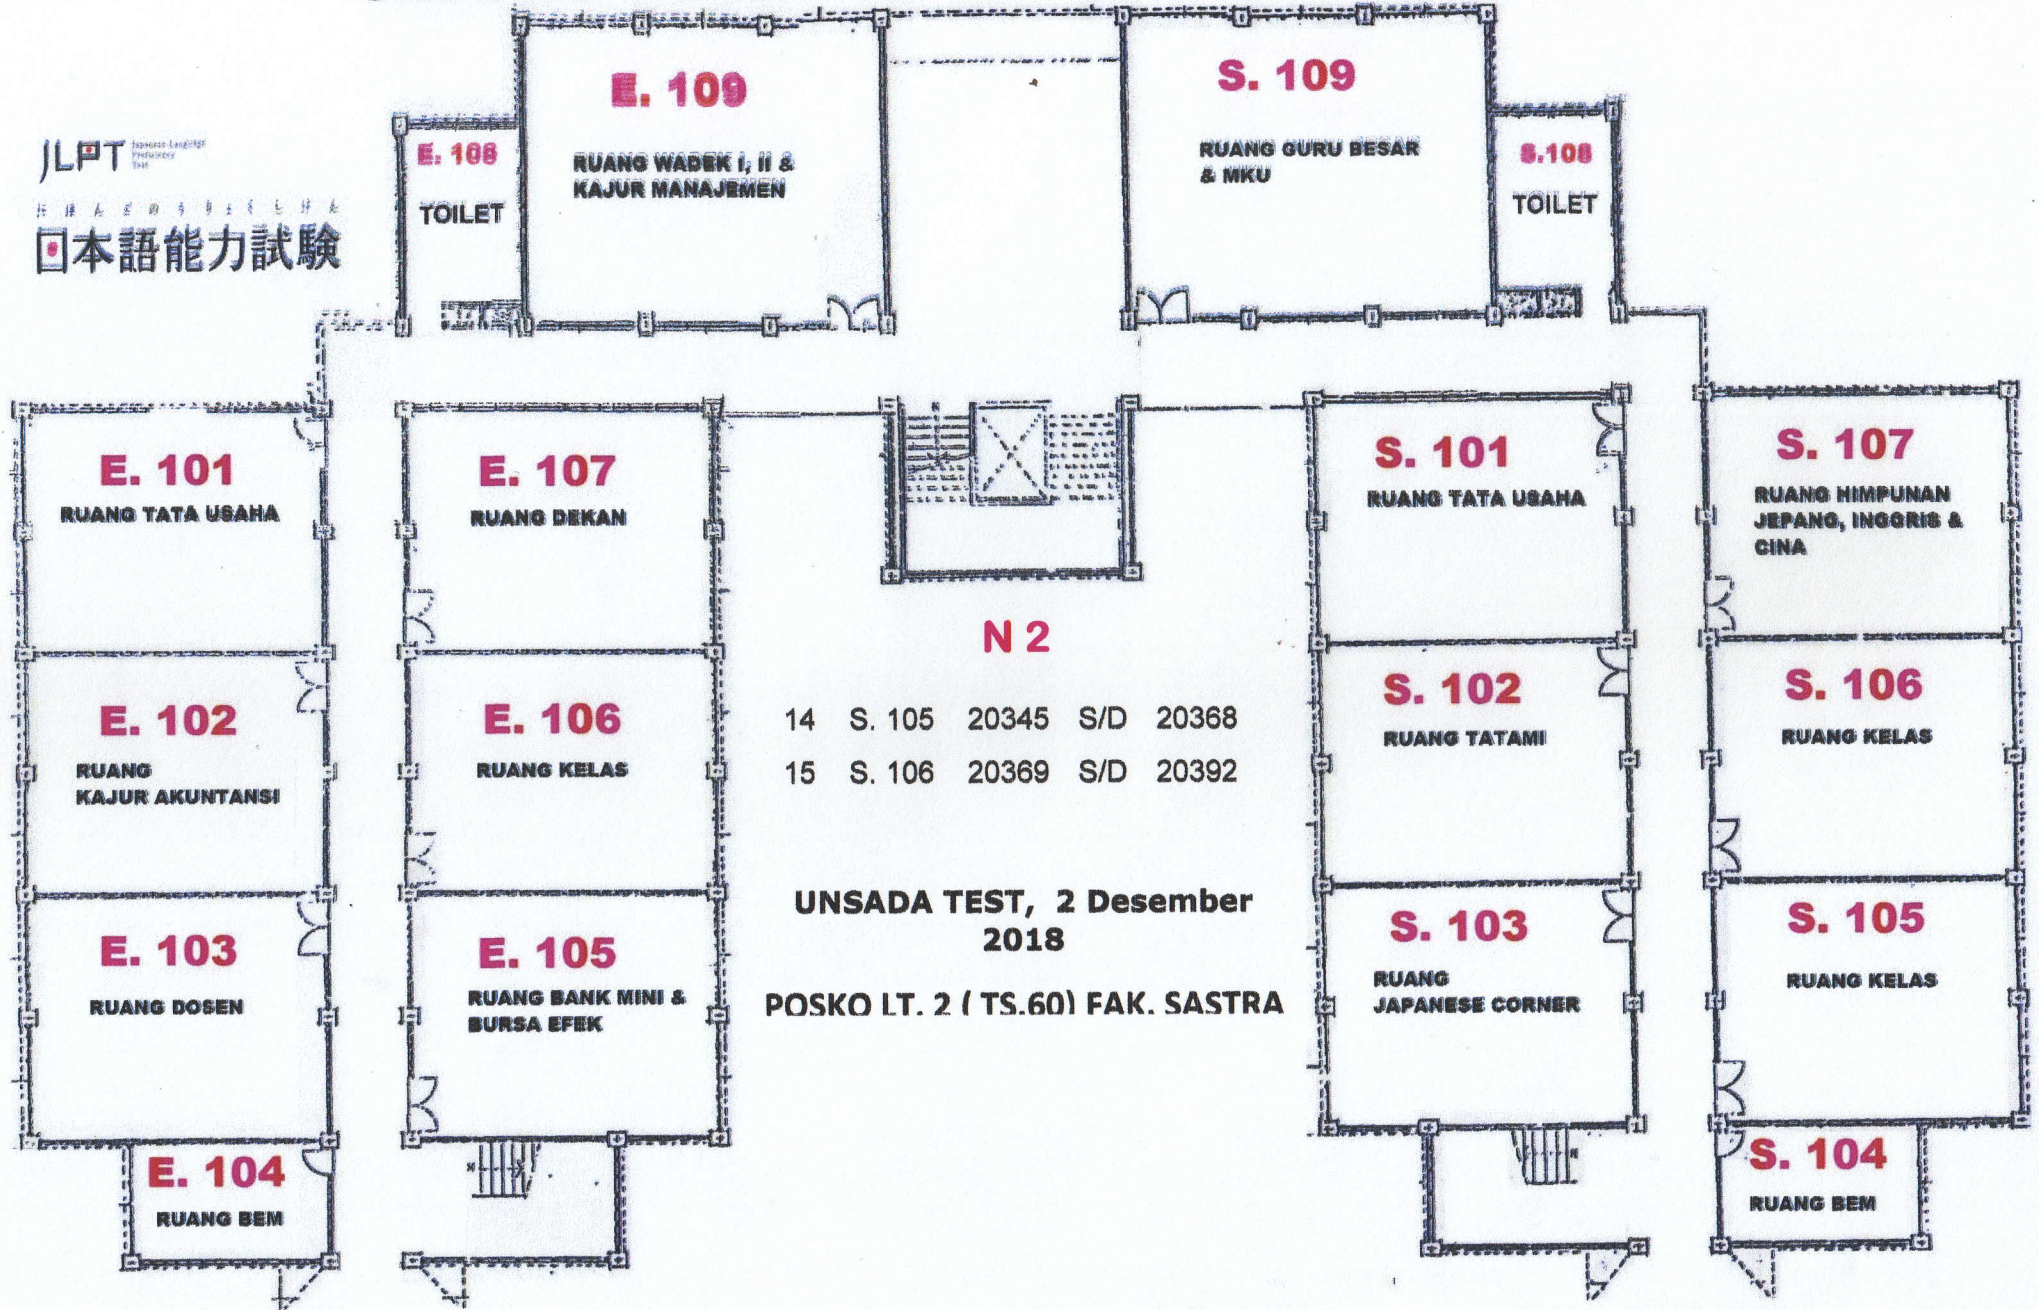

# GEDUNG FAKULTAS SATRA & EKONOMI LT.1

JLPT Japanese Language Proficiency Test

日本語能力試験

N 2

14 S. 105 20345 S/D 20368  
 15 S. 106 20369 S/D 20392

UNSADA TEST, 2 Desember 2018  
 POSKO LT. 2 ( TS.60) FAK. SASTRA