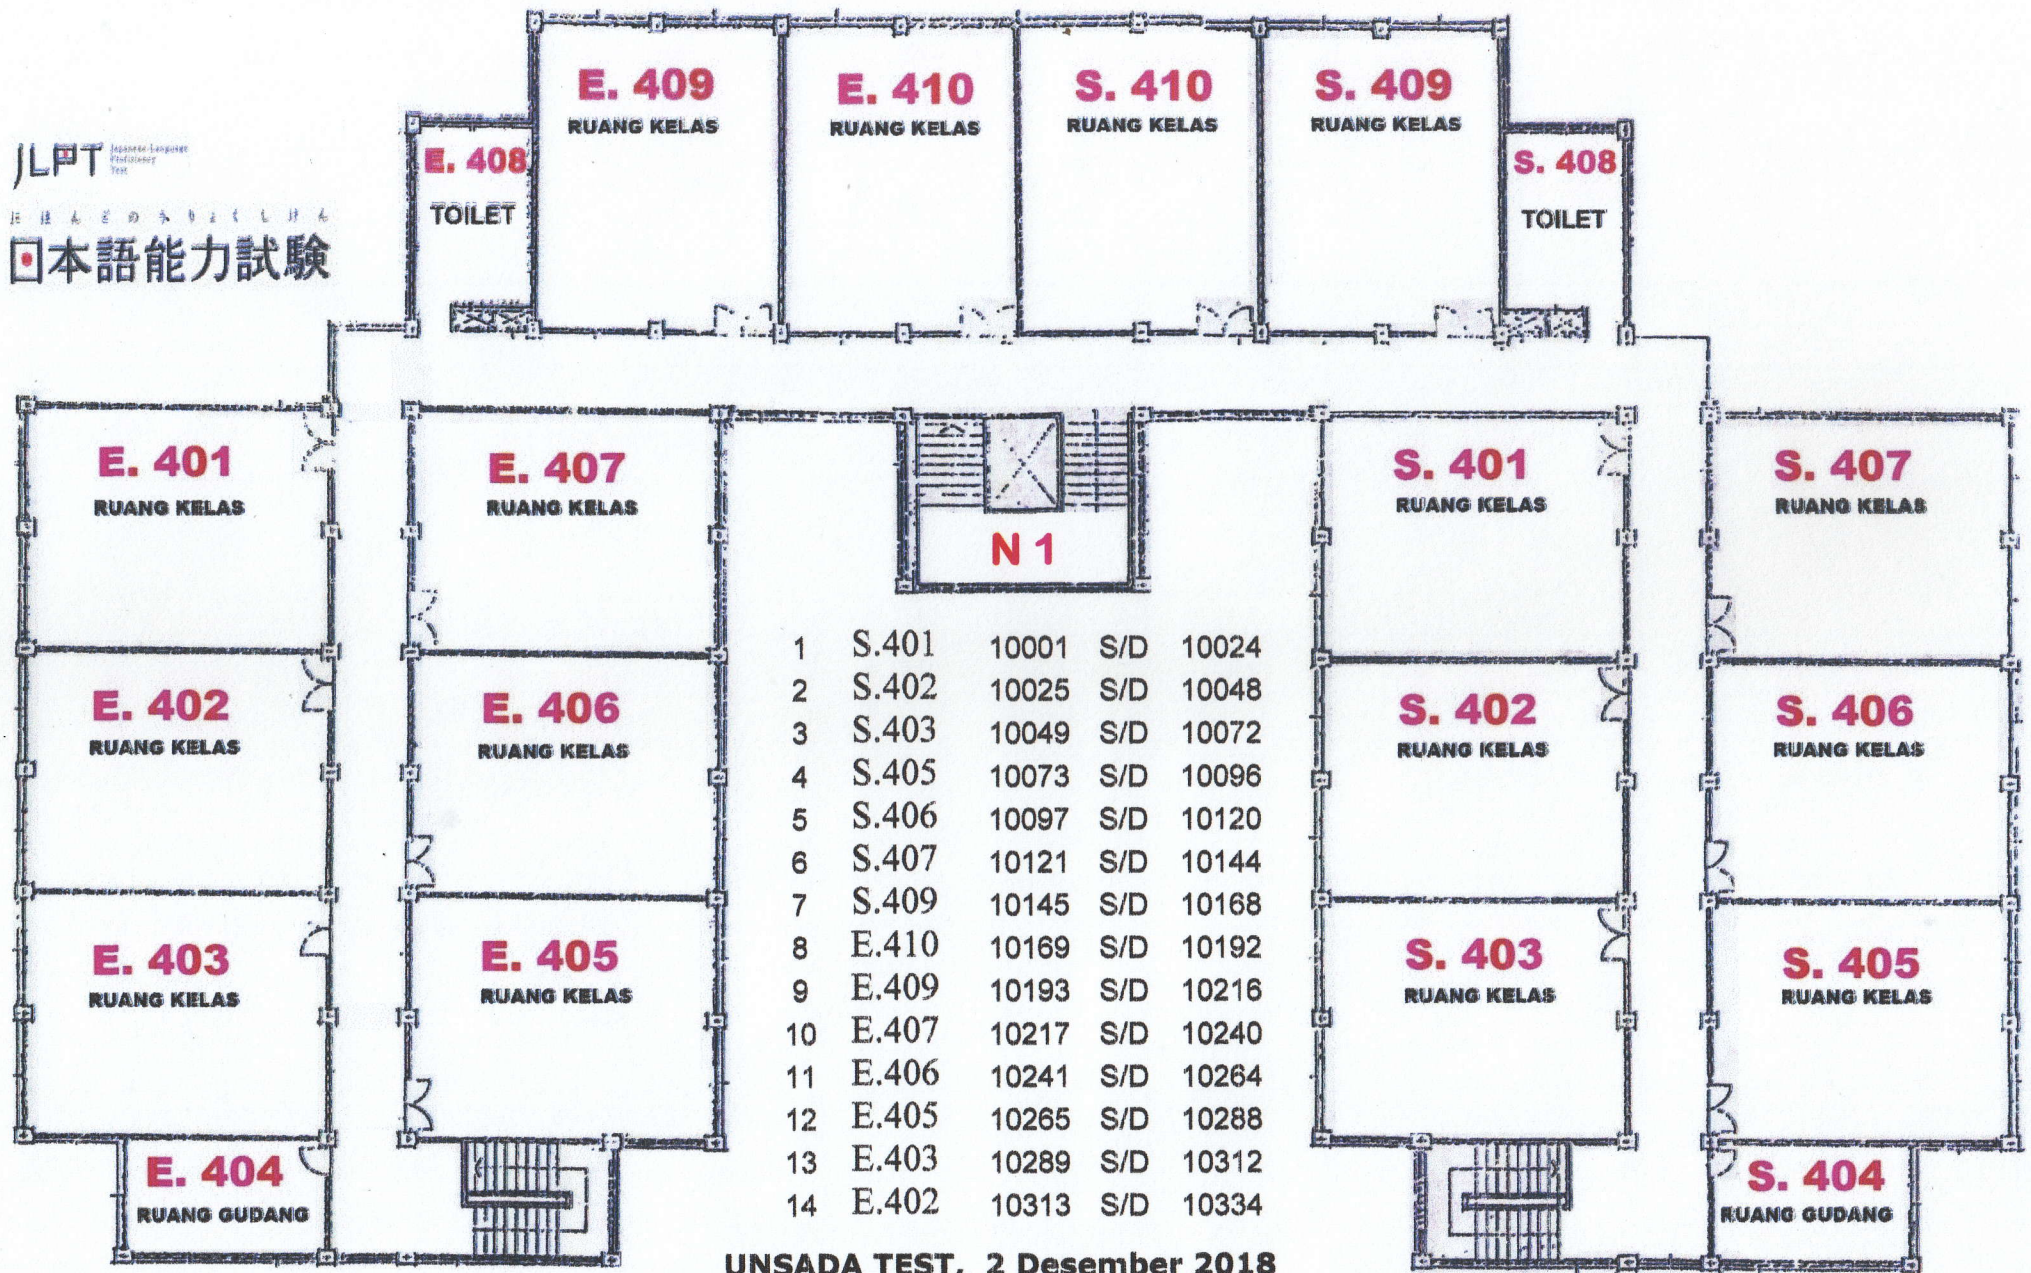

GEDUNG FAKULTAS SATRA DAN EKONOMI LT. 4

JLPT Japanese Language Proficiency Test
日本語能力試験

1	S.401	10001	S/D	10024
2	S.402	10025	S/D	10048
3	S.403	10049	S/D	10072
4	S.405	10073	S/D	10096
5	S.406	10097	S/D	10120
6	S.407	10121	S/D	10144
7	S.409	10145	S/D	10168
8	E.410	10169	S/D	10192
9	E.409	10193	S/D	10216
10	E.407	10217	S/D	10240
11	E.406	10241	S/D	10264
12	E.405	10265	S/D	10288
13	E.403	10289	S/D	10312
14	E.402	10313	S/D	10334

UNSADA TEST, 2 Desember 2018

POSKO LT. 4 (S.410) FAK. SASTRA